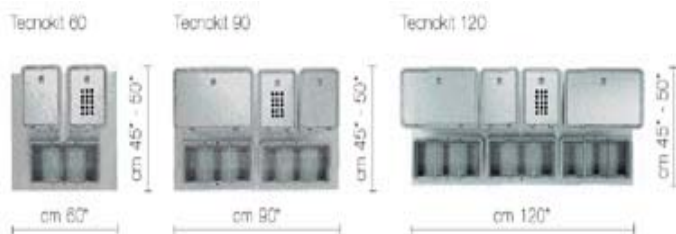

-CUBO BASURA-

CUBO BASURA ECOLOGICO RECTANGULAR

CARACTERISTICAS TÉCNICAS

Cubo basura ecológico rectangular, con almacenamiento para bolsa de basura, con fijación a la base del módulo. Acabado en Polipropileno / Polietileno. Compuesto por dos cubos con capacidad total 28 lts. Para módulo mínimo 300 mm. Medidas: 398x255x450 mm. Alto, ancho y fondo. Terminación en Blanco.

CUBO BASURA ECOLOGICO	1291,06 Dh
-----------------------	------------

MAXITECNOKIT 1

DESCRIPCION	PRECIO
MAXITECNOKIT 600	1892,38 Dh
MAXITECNOKIT 900	2913,99 Dh
MAXITECNOKIT 1200	3522,90 Dh

-ACCESORIOS INTERIOR-