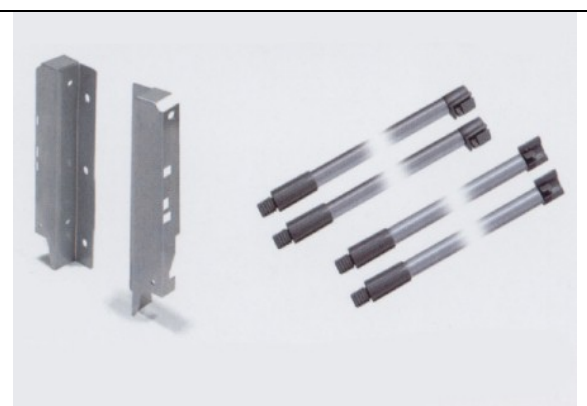

SET TRASERA + VARILLAS CAJON GRASS DE LUXE

DESCRIPCION	PRECIO U.
VARILLAS CACEROLERO FOND 270	105,12 Dh
VARILLAS CACEROLERO FOND 300	111,19 Dh
VARILLAS CACEROLERO FOND 350	115,75 Dh
VARILLAS CACEROLERO FOND 400	112,33 Dh
VARILLAS CACEROLERO FOND 450	118,78 Dh

Lo necesario para convertir el KIT CAJON GRASS DE LUXE en un cacerolero. (Incluye adaptador para trasera melamina)