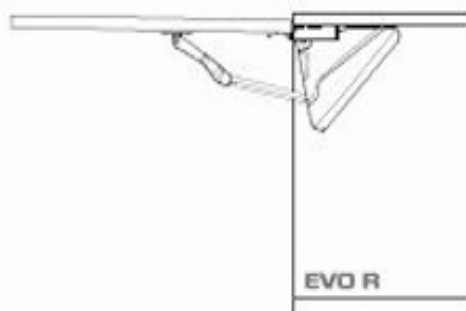

Sistema EVO-R movimiento RIBALTA gris. El kit vitrina sólo para puertas de aluminio. (Necesita 2 pistones por sistema)