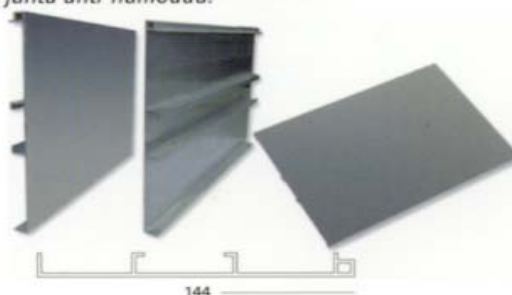

-ACCESORIOS PARA MÓDULOS-

ZOCALO ALUMINIO

DESCRIPCION	PRECIO U.
Zócalo Aluminio 100 liso	544,09 Dh
Zócalo Aluminio 150 liso	684,12 Dh
Zócalo Aluminio 150 estriado	676,61 Dh
Ángulo flex. zócalo Alu. 100	28,08 Dh
Ángulo flex. zócalo Alu. 150	32,26 Dh
Grapa zócalo aluminio	2,62 Dh

ZÓCALO DE ALUMINIO LISO DE 144.

Con junta anti-humedad.

Zócalo de Aluminio con goma antihumedad, presentado en tiras de 4 metros y cajas de 10 tiras.