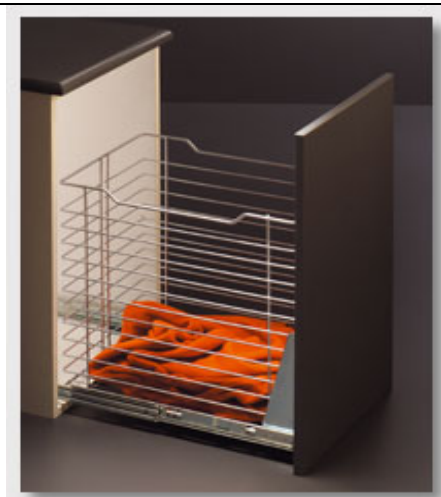

-ACCESORIOS INTERIOR-

KIT TOLVA ROPA EXTRACCION TOTAL

CODIGO	DESCRIPCION	PRECIO
580180	KIT TOLVA ROPA 300 GUIA AUTOCIERRE	1256,90 Dh
580190	KIT TOLVA ROPA 400 GUIA AUTOCIERRE	1347,98 Dh
580210	KIT TOLVA ROPA 600 GUIA AUTOCIERRE	1553,67 Dh
581180	KIT TOLVA ROPA 300 GUIA CON FRENO	2248,54 Dh
581190	KIT TOLVA ROPA 400 GUIA CON FRENO	1979,47 Dh
581200	KIT TOLVA ROPA 450 GUIA CON FRENO	2007,93 Dh
581210	KIT TOLVA ROPA 600 GUIA CON FRENO	2158,60 Dh

Tolva para la ropa.

Montaje con puertas con bisagra o unido a un frente de mueble.
Con guías de bolas de acero de extracción total con auto-cierre o amortiguador.

Carga máxima de 45 Kg. guía con autocierre y 75 Kg. con freno.

Acabado cromo brillo.