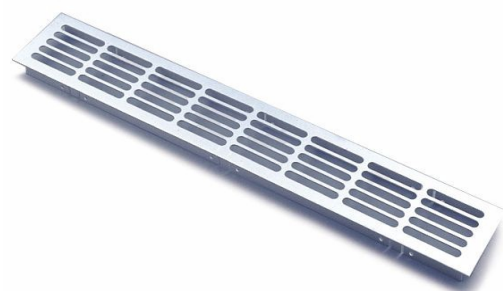

REJILLA VENTILACION ZOCALO

DESCRIPCION	PRECIO U.
REJILLA ZOCALO 450 mm. PLATA MATE	67,60 Dh