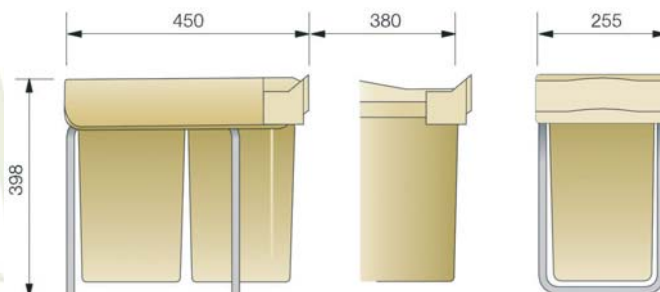

CUBO BASURA ECOLOGICO	1291,06 Dh