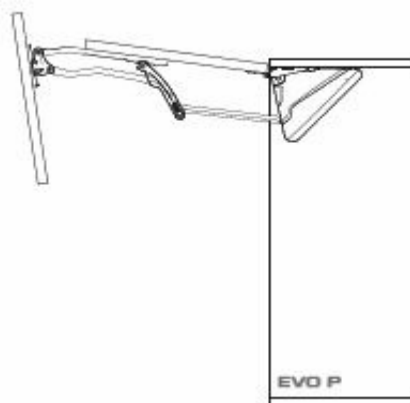

-ACCESORIOS DE ELEVACIÓN-

SISTEMA EVO PACCHETTO

DESCRIPCION	PRECIO U.
Formado por :	
SISTEMA EVO PACCHETTO GRIS	
KIT VITRINA ALUMINIO EVO	
Mas 2 Pistones de Gas	
PISTON DE GAS SIST. EVO 250 N.	
PISTON DE GAS SIST. EVO 350 N.	
PISTON DE GAS SIST. EVO 450 N.	
PRECIO CONJUNTO	2245,88 Dh

Sistema EVO-O movimiento PACCHETTO 720 gris. El kit vitrina sólo para puertas de aluminio.

2 Puertas. (Necesita 2 pistones por sistema).