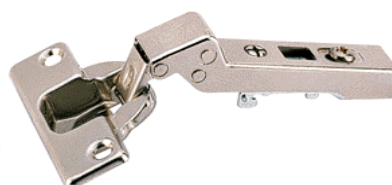

-BISAGRAS-

BISAGRA 105° SIN FRENO

DESCRIPCION	PRECIO U.
MONTAJE CON TIRAFONDOS	16,32 Dh
MONTAJE CON TETONES	17,65 Dh

BISAGRA -30°

DESCRIPCION	PRECIO U.
MONTAJE CON TIRAFONDOS	No disponible
MONTAJE CON TETONES	No disponible

Bisagra automática con técnica de enclapamiento, apertura libre y regulación de profundidad integrado para puertas arremetidas. Aplicable para armarios esquineros y angulares con 30° de cuerpo. Regulación de altura en el suplemento.

BISAGRA 45°

DESCRIPCION	PRECIO U.
MONTAJE CON TIRAFONDOS	29,41 Dh
MONTAJE CON TETONES	30,55 Dh

Bisagra automática con técnica de enclapamiento, apertura libre y regulación de profundidad integrado. Aplicable para armarios esquineros y angulares con 45° ángulo de cuerpo. Ajuste de prof. +1,5mm/-1,5mm a través de tornillo de excéntrica. Ajuste de altura +2mm/-2mm por medio del suplemento.