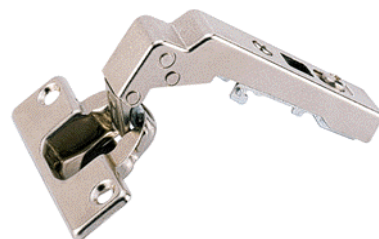

Bisagra automática con técnica de enclapamiento, apertura libre y regulación de profundidad integrado para puertas arremetidas. Aplicable para armarios esquineros y angulares con 30° de cuerpo. Regulación de altura en el suplemento.

BISAGRA 45°

DESCRIPCION	PRECIO U.
MONTAJE CON TIRAFONDOS	29,41 Dh
MONTAJE CON TETONES	30,55 Dh

Bisagra automática con técnica de enclapamiento, apertura libre y regulación de profundidad integrado. Aplicable para armarios esquineros y angulares con 45° ángulo de cuerpo. Ajuste de prof. +1,5mm/-1,5mm a través de tornillo de excéntrica. Ajuste de altura +2mm/-2mm por medio del suplemento.

-BISAGRAS-

BISAGRA 90° CIEGO

DESCRIPCION	PRECIO U.
MONTAJE CON TIRAFONDOS	37,00 Dh
MONTAJE CON TETONES	37,00 Dh

Bisagra automática, técnica de montaje por clip, apertura libre, ajuste de solapadura y ajuste de profundidad por excéntrica integrados. Aplicable en armarios de falso rincón. Ajuste profundidad +1,5 mm/-1,5 mm a través de un tornillo de excéntrica. Ajuste de altura +2 mm/-2 mm por medio del suplemento.

BISAGRA 165°

DESCRIPCION	PRECIO U.
MONTAJE CON TIRAFONDOS	42,31 Dh
MONTAJE CON TETONES	43,45 Dh

Bisagra automática de gran apertura con técnica de encliptado, apertura libre y solapa regulable. Bisagra de gran apertura con unión fuerte (bisagra de junta mínima). Ajuste de prof. +1,5mm/-1,5mm a través de tornillo de excéntrica. Ajuste de altura +2mm/-2mm por medio del suplemento.