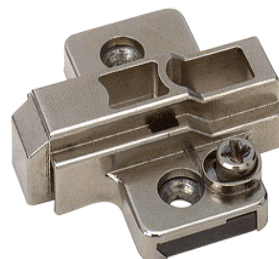

-BISAGRAS-

BISAGRA 90° CIEGO

DESCRIPCION	PRECIO U.
MONTAJE CON TIRAFONDOS	37,00 Dh
MONTAJE CON TETONES	37,00 Dh

Bisagra automática, técnica de montaje por clip, apertura libre, ajuste de solapadura y ajuste de profundidad por excéntrica integrados. Aplicable en armarios de falso rincón. Ajuste profundidad +1,5 mm/-1,5 mm a través de un tornillo de excéntrica. Ajuste de altura +2 mm/-2 mm por medio del suplemento.

BISAGRA 165°

DESCRIPCION	PRECIO U.
MONTAJE CON TIRAFONDOS	42,31 Dh
MONTAJE CON TETONES	43,45 Dh

Bisagra automática de gran apertura con técnica de encliptado, apertura libre y solapa regulable. Bisagra de gran apertura con unión fuerte (bisagra de junta mínima). Ajuste de prof. +1,5mm/-1,5mm a través de tornillo de excéntrica. Ajuste de altura +2mm/-2mm por medio del suplemento.

BISAGRA 2 PUERTAS 135°

DESCRIPCION	PRECIO U.
MONTAJE CON TIRAFONDOS	35,86 Dh
MONTAJE CON TETONES	37,00 Dh

Bisagra de montaje rápido con técnica de encliptado para puertas plegables de armarios esquineros. Regulación de profundidad integrada. Aplicable para armarios esquineros con puertas plegables. Las puertas se taladran con las habituales perforaciones de cazoleta estándar. Taladros precortados o taladros especiales no son necesarios. Regulación de altura en el suplemento.

-BISAGRAS-

PLACA BASE 2 REGULACIONES

DESCRIPCION	PRECIO U.
MONTAJE CON TIRAFONDOS	5,12 Dh

Suplemento avión montaje tirafondos Separación de taladros 32 mm para fijación con tirafondos 3,5. Ajuste de altura por excéntrica. Acero / Zamak níquelado. Distancia 3 mm. Altura 12 mm.