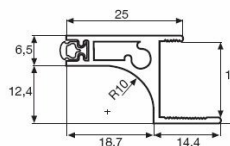

PERFIL TIRADOR INTERIOR

DESCRIPCION	PRECIO U.
Barra perfil tirador interior	291,84 Dh

Para tablero de 16 mm.

El perfil va provisto de goma (en color gris), para la amortiguación de la puerta.
Presentado en barras de 4 metros y cajas de 20 barras.