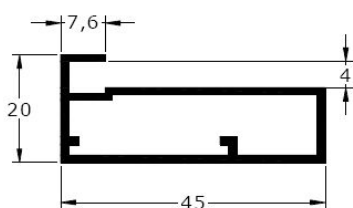

VITRINAS DE ALUMINIO

-PERFILES DE VITRINA-

LOGIK

LOGIK

TARIFA 1 - (ACABADO MATE)

CRISTAL -28 mm.

ALFIL

ALFIL

TARIFA 2 - (ACABADO MATE)

CRISTAL - 6 mm.

KAPPA

KAPPA

TARIFA 2 - (ACABADO MATE)

CRISTAL -28 mm.

En las vitrinas con tirador embutido hay que añadir 55 Dh al precio de la vitrina.

-PERFILES DE VITRINA-

TARIFA 1

LOGIK

ALTO	MECANIZ. BISAGRAS	ANCHO mm.									
		248	298	348	398	448	498	598	698	798	898
450	2							673,08		719,72	
500	2										
600	2										
700	2		673,95	686,25	698,51	710,80	723,10	723,74			
800	2										
900	3		723,10	735,36	747,65	759,95	772,21	796,80			
1000	3										
1200	3										
1400	4										
1600	4										