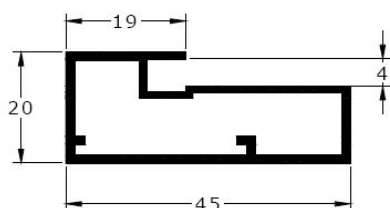

KAPPA

KAPPA

TARIFA 2 - (ACABADO MATE)

CRISTAL -28 mm.

En las vitrinas con tirador embutido hay que añadir 55 Dh al precio de la vitrina.