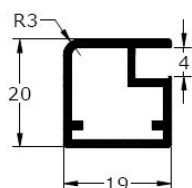

VITRINAS DE ALUMINIO

-PERFILES DE VITRINA-

LOGIK

LOGIK

TARIFA 1 - (ACABADO MATE)

CRISTAL -28 mm.